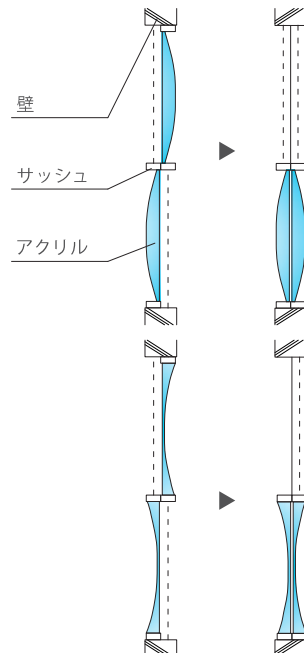

## 窓ができること — 凹凸レンズ窓の活用による風景の投影 —

窓は、内部空間に光や風などを差し入れるための重要な装置であると同時に、季節や天気を感じ、風景やまちを楽しむものでもある。

提案する凹凸レンズ窓は、虫眼鏡のように、様々な空間を私たちに与えてくれます。

気にしなかった色鮮やかな花や昆虫。  
いつもより広く、大らかに見える空。

窓は、人の気持ちや生活に変化を与え、内部に外部環境を投影するレンズとなる。風景と対話しながらひとときの時間を過ごしてみたいかがでしょうか。