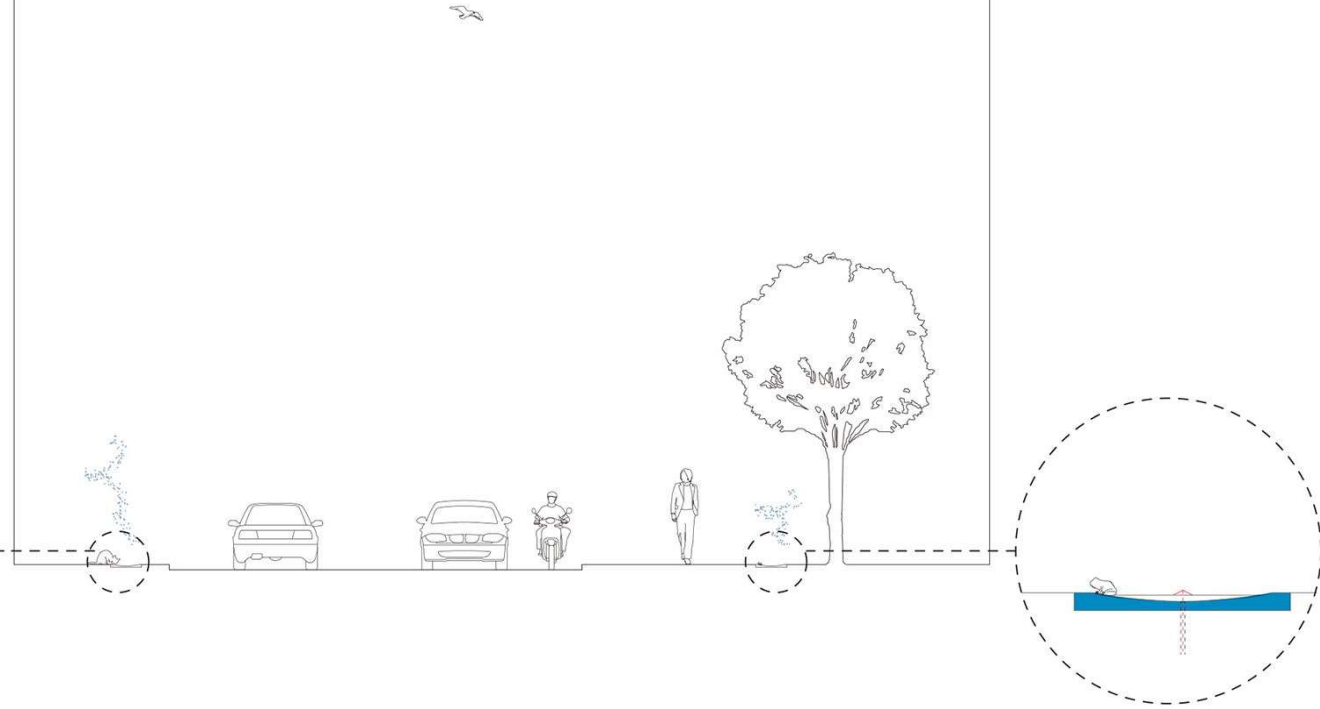

水たまりのある街並み

毎年九州各地で猛暑日が連日続く中
九州の土を使用して焼いた
水たまりができるタイルでみんなを守る街路の提案です

炎天下には打水効果を兼ね定期的に水がにじみ出ます