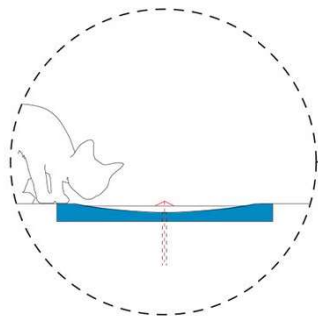

水たまりのある街並み

毎年九州各地で猛暑日が連日続く中
九州の土を使用して焼いた
水たまりができるタイルでみんなを守る街路の提案です

炎天下には打水効果を兼ね定期的に水がにじみ出ます